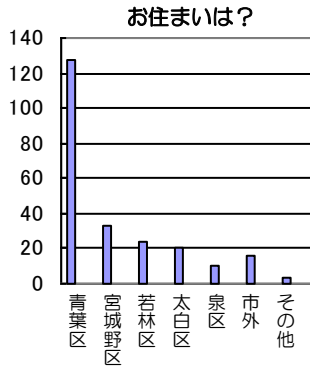

発行：【毎月 20 日発行】
 仙台市子育てふれあいプラザ
 のびすく仙台
 〒980-0021
 仙台市青葉区中央 2-10-24
 仙台市ガス局ショールーム 3 階
 TEL：022-726-6181
 FAX：022-214-5071

アンケートの勢 あがきつて来た。

昨年 12 月 2 日～14 日の 12 日間、のびすく仙
 台の館内アンケートを実施。234 名の方に回答い
 ただきました。

皆さまから寄せられたご意見は、今後の運営
 に反映させていきたいと思っております。

第 1 子のお子さんと保護者
 の方が多いようです。4 才
 以上のお子さんは土日に集
 中しています。

専用駐車場がほしいとい
 う声が多くありました。街
 中マップで、駐車場の場所
 をご紹介しています。

冬休みなどの長期休み
 利用が増える傾向にあ
 ります。

3/14(土)～18(水)
第3回国連防災世界会議
 仙台市国際センターを会場に、国連防災会
 議が開催されます。期間中は、仙台市内の
 公共施設等で、パブリックフォーラム(関
 連事業)もたくさん開催されます。
 一般参加が可能なフォーラムもありますの
 で、興味のあるテーマに参加してみてもど
 うでしょうか。
 詳細については、仙台市HPをご覧ください