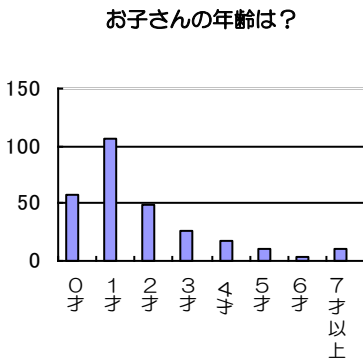

発行：【毎月 20 日発行】
 仙台市子育てふれあいプラザ
 のびすく仙台
 〒980-0021
 仙台市青葉区中央 2-10-24
 仙台市ガス局ショールーム 3 階
 TEL：022-726-6181
 FAX：022-214-5071

アンケートの勢 あがきつて来た。

昨年 12 月 2 日～14 日の 12 日間、のびすく仙
 台の館内アンケートを実施。234 名の方に回答い
 ただきました。

皆さまから寄せられたご意見は、今後の運営
 に反映させていきたいと思っております。

第 1 子のお子さんと保護者
 の方が多いようです。4 才
 以上のお子さんは土日に集
 中しています。

専用駐車場がほしいとい
 う声が多くありました。街
 中マップで、駐車場の場所
 をご紹介しています。

冬休みなどの長期休み
 利用が増える傾向にあ
 ります。

3/14(土)～18(水)
第3回国連防災世界会議
 仙台市国際センターを会場に、国連防災会
 議が開催されます。期間中は、仙台市内の
 公共施設等で、パブリックフォーラム(関
 連事業)もたくさん開催されます。
 一般参加が可能なフォーラムもありますの
 で、興味のあるテーマに参加してみてもど
 うでしょうか。
 詳細については、仙台市HPをご覧ください