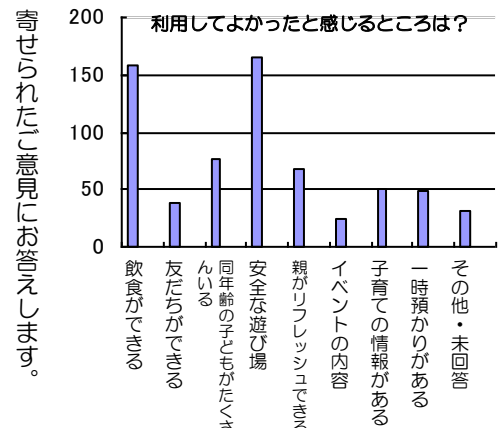

皆さまから寄せられたご意見は、今後の運営
 に反映させていきたいと思っております。

第 1 子のお子さんと保護者
 の方が多いようです。4 才
 以上のお子さんは土日に集
 中しています。

専用駐車場がほしいとい
 う声が多くありました。街
 中マップで、駐車場の場所
 をご紹介しています。

冬休みなどの長期休み
 利用が増える傾向にあ
 ります。

3/14(土)～18(水)
第3回国連防災世界会議
 仙台市国際センターを会場に、国連防災会
 議が開催されます。期間中は、仙台市内の
 公共施設等で、パブリックフォーラム(関
 連事業)もたくさん開催されます。
 一般参加が可能なフォーラムもありますの
 で、興味のあるテーマに参加してみてもど
 うでしょうか。
 詳細については、仙台市HPをご覧ください

保育園・幼稚園の詳しい情報が欲しい。
 A. 情報コーナーに、園ごとのリーフレットなどが置い
 てあります。
 相談したいが話がわからない。
 A. 相談は電話でもお受けしていますし、遊びにいらした
 ときは、気軽に職員にお声掛けください。
 ふあふあ遊具の利用可能期間を長くしてほしい。
 A. エア遊具の使用も10年を超えました。長く使ってい
 くためには休ませてあげたり、メンテナンスも必要
 です。子どもたちが大好きな遊具です。大切に使っ
 ていきましょう。

飲食スペースは、お昼時間は込み合
 いますが、同席したり譲り合う姿も
 多く見られます。

ラジオFM放送 「のびすくネット仙台」

仙台市では、コミュニティFM「ラジオ3」との共催により、ラジオ番
 組「子育て支援情報局「のびすくネット仙台」」を放送しています。
 毎週月曜日、午後4時40分から約7分間、仙台市の子育て支援の
 情報提供を行います。パーソナリティの青木朋子さんとともに、子育て
 中の皆さんを応援します。