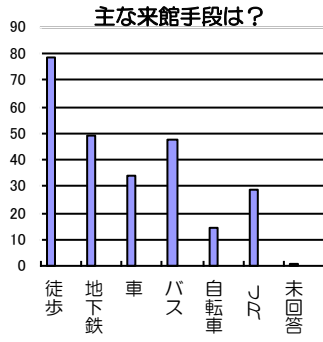

発行：【毎月 20 日発行】
 仙台市子育てふれあいプラザ
 のびすく仙台
 〒980-0021
 仙台市青葉区中央 2-10-24
 仙台市ガス局ショールーム 3 階
 TEL：022-726-6181
 FAX：022-214-5071

アンケートの勢 あがきつて来た。

昨年 12 月 2 日～14 日の 12 日間、のびすく仙
 台の館内アンケートを実施。234 名の方に回答い
 ただきました。

皆さまから寄せられたご意見は、今後の運営
 に反映させていきたいと思っております。

第 1 子のお子さんと保護者
 の方が多いようです。4 才
 以上のお子さんは土日に集
 中しています。

専用駐車場がほしいとい
 う声が多くありました。街
 中マップで、駐車場の場所
 をご紹介しています。

冬休みなどの長期休み
 利用が増える傾向にあ
 ります。

3/14(土)～18(水)
第3回国連防災世界会議
 仙台市国際センターを会場に、国連防災会
 議が開催されます。期間中は、仙台市内の
 公共施設等で、パブリックフォーラム(関
 連事業)もたくさん開催されます。
 一般参加が可能なフォーラムもありますの
 で、興味のあるテーマに参加してみてもど
 うでしょうか。
 詳細については、仙台市HPをご覧ください