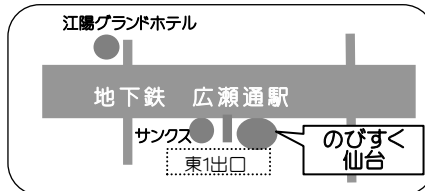

子育てま*る*ご*と応援

ふあふあ つうしん

4 月号

2面：のびすく泉中央、長町南、宮城野
3面：一緒に子育て

「ふあふあ通信」はのびすくの情報や子育てに役立つ内容を掲載しています。仙台市内の公共施設(児童館、市民センター、子育て支援センター、図書館など)を中心に約 360 箇所まで配布しています。

発行：仙台市子育てふれあいプラザ のびすく仙台

〒980-0021 仙台市青葉区中央 2-10-24
仙台市ガス局ショールーム 3 階
TEL：022-726-6181
FAX：022-214-5071

- 利用対象 / 主に乳幼児とその家族
- 開館時間 / 9:30~17:00 (一時預かり 16:30 まで)
- 休館日 / 月曜日、祝日の翌日および年末年始
※土、日、祝日は開館

URL: <http://www.nobisuku-sendai.jp/>
携帯サイト: <http://nobisuku-sendai.jp/m/>

※地下鉄
広瀬通駅東1
番出口となり

新学期

毎年、この季節になるとのびすくではたくさんのお別れと出会いがあります。転勤が決まり仙台を離れてしまう家族。入園・入学により、集団生活が始まる子どもたち。育休が明けて仕事に復帰するお母さんたち。それぞれが新しい一歩を踏み出します。