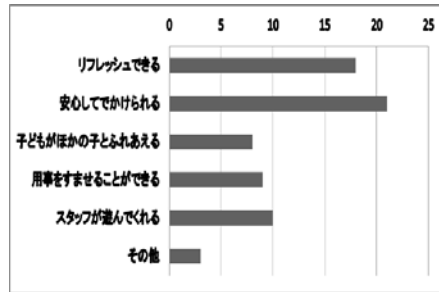

ラジオFM放送「のびすくネット仙台」

仙台市では、コミュニティFM「ラジオ3」との共催により、ラジオ番組「子育て支援情報局 のびすくネット仙台」を放送しています。仙台市の子育て支援の情報提供をおこなっています。

◎毎週月曜日 午後4時40分~(約7分間)

放送周波数 76.2MHz (ラジオ3)
放送エリア 仙台全域 ※西部の一部地域を除く

2月放送予定

2月5・12日「病児・病後児保育」 子供家庭支援課
2月19・26日「事業説明、サブリーダーの体験談等」
すくすくサポート事業事務局サブリーダー

※番組はホームページでも視聴可能です
仙台市ホームページ [くらしのガイド「子育て」](#)

仙台子育て 検索