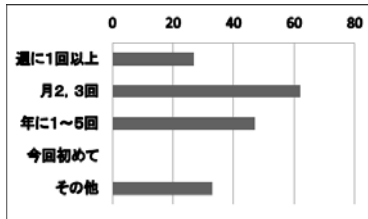

「ふあふあ通信」はのびすくの情報、子育てに役立つ内容を掲載。仙台市内の公共施設(児童館、市民センター、子育て支援センター、図書館など)を中心に約360箇所配布しています。

子どもの年齢は、0歳児が多く、続いて2歳児、1歳児の順になっています。よく行く遊び場としては、のびすくの他に公園、児童館、子育て支援センターが多く、複数の遊び場を利用している方が多いようでした。

参加又は利用したことがあるものは？

親子でよく遊びに行くところは？

お住まいはどちらですか？

来館回数は？

11月14日から12月8日まで、のびすく仙台では館内アンケートを実施致しました。ご協力ありがとうございました。皆さまからのご意見は、今後の運営に活かしていこうと思っています。尚、アンケートの結果は、今後ののびすくHPや館内で報告いたします。