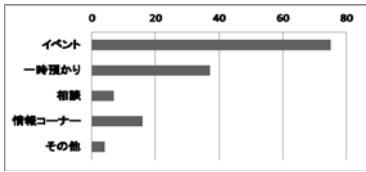

# ふあふあ 2月号

【発行】仙台市子育てふれあいプラザ のびすく仙台

〒980-0021 仙台市青葉区中央 2-10-24 仙台市ガス局ショールーム3階  
TEL: 022-726-6181 FAX: 022-214-5071

利用対象 / 主に乳幼児とその家族  
開館時間 / 9:30~17:00 (一時預かり 16:30まで)  
休館日 / 月曜日、祝日の翌日および年末年始  
URL <http://www.nobisuku-sendai.jp/>

「ふあふあ通信」はのびすくの情報、子育てに役立つ内容を掲載。仙台市内の公共施設(児童館、市民センター、子育て支援センター、図書館など)を中心に約360箇所配布しています。

子どもの年齢は、0歳児が多く、続いて2歳児、1歳児の順になっています。よく行く遊び場としては、のびすくの他に公園、児童館、子育て支援センターが多く、複数の遊び場を利用している方が多いようでした。

参加又は利用したことがあるものは？

親子でよく遊びに行くところは？

お住まいはどちらですか？

来館回数は？

11月14日から12月8日まで、のびすく仙台では館内アンケートを実施致しました。ご協力ありがとうございました。皆さまからのご意見は、今後の運営に活かしていこうと思っています。尚、アンケートの結果は、今後ののびすくHPや館内で報告いたします。