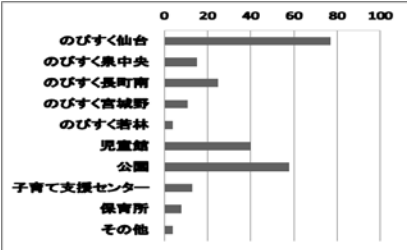

# ふあふあ 2月号

【発行】仙台市子育てふれあいプラザ のびすく仙台

〒980-0021 仙台市青葉区中央 2-10-24 仙台市ガス局ショールーム3階  
TEL: 022-726-6181 FAX: 022-214-5071

利用対象 / 主に乳幼児とその家族  
開館時間 / 9:30~17:00 (一時預かり 16:30まで)  
休館日 / 月曜日、祝日の翌日および年末年始  
URL <http://www.nobisuku-sendai.jp/>

「ふあふあ通信」はのびすくの情報、子育てに役立つ内容を掲載。仙台市内の公共施設(児童館、市民センター、子育て支援センター、図書館など)を中心に約360箇所配布しています。

子どもの年齢は、0歳児が多く、続いて2歳児、1歳児の順になっています。よく行く遊び場としては、のびすくの他に公園、児童館、子育て支援センターが多く、複数の遊び場を利用している方が多いようでした。

参加又は利用したことがあるものは？

親子でよく遊びに行くところは？

お住まいはどちらですか？

来館回数は？

11月14日から12月8日まで、のびすく仙台では館内アンケートを実施致しました。ご協力ありがとうございました。皆さまからのご意見は、今後の運営に活かしていこうと思っています。尚、アンケートの結果は、今後ののびすくHPや館内で報告いたします。