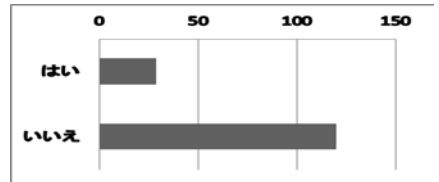

一時預かりを利用したことはありますか？

一時預かりを利用してよかったと感じるのは？