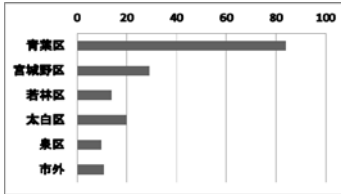

「ふあふあ通信」はのびすくの情報、子育てに役立つ内容を掲載。仙台市内の公共施設(児童館、市民センター、子育て支援センター、図書館など)を中心に約360箇所配布しています。

子どもの年齢は、0歳児が多く、続いて2歳児、1歳児の順になっています。よく行く遊び場としては、のびすくの他に公園、児童館、子育て支援センターが多く、複数の遊び場を利用している方が多いようでした。

参加又は利用したことがあるものは？

親子でよく遊びに行くところは？

お住まいはどちらですか？

来館回数は？

11月14日から12月8日まで、のびすく仙台では館内アンケートを実施致しました。ご協力ありがとうございました。皆さまからのご意見は、今後の運営に活かしていこうと思っています。尚、アンケートの結果は、今後ののびすくHPや館内で報告いたします。